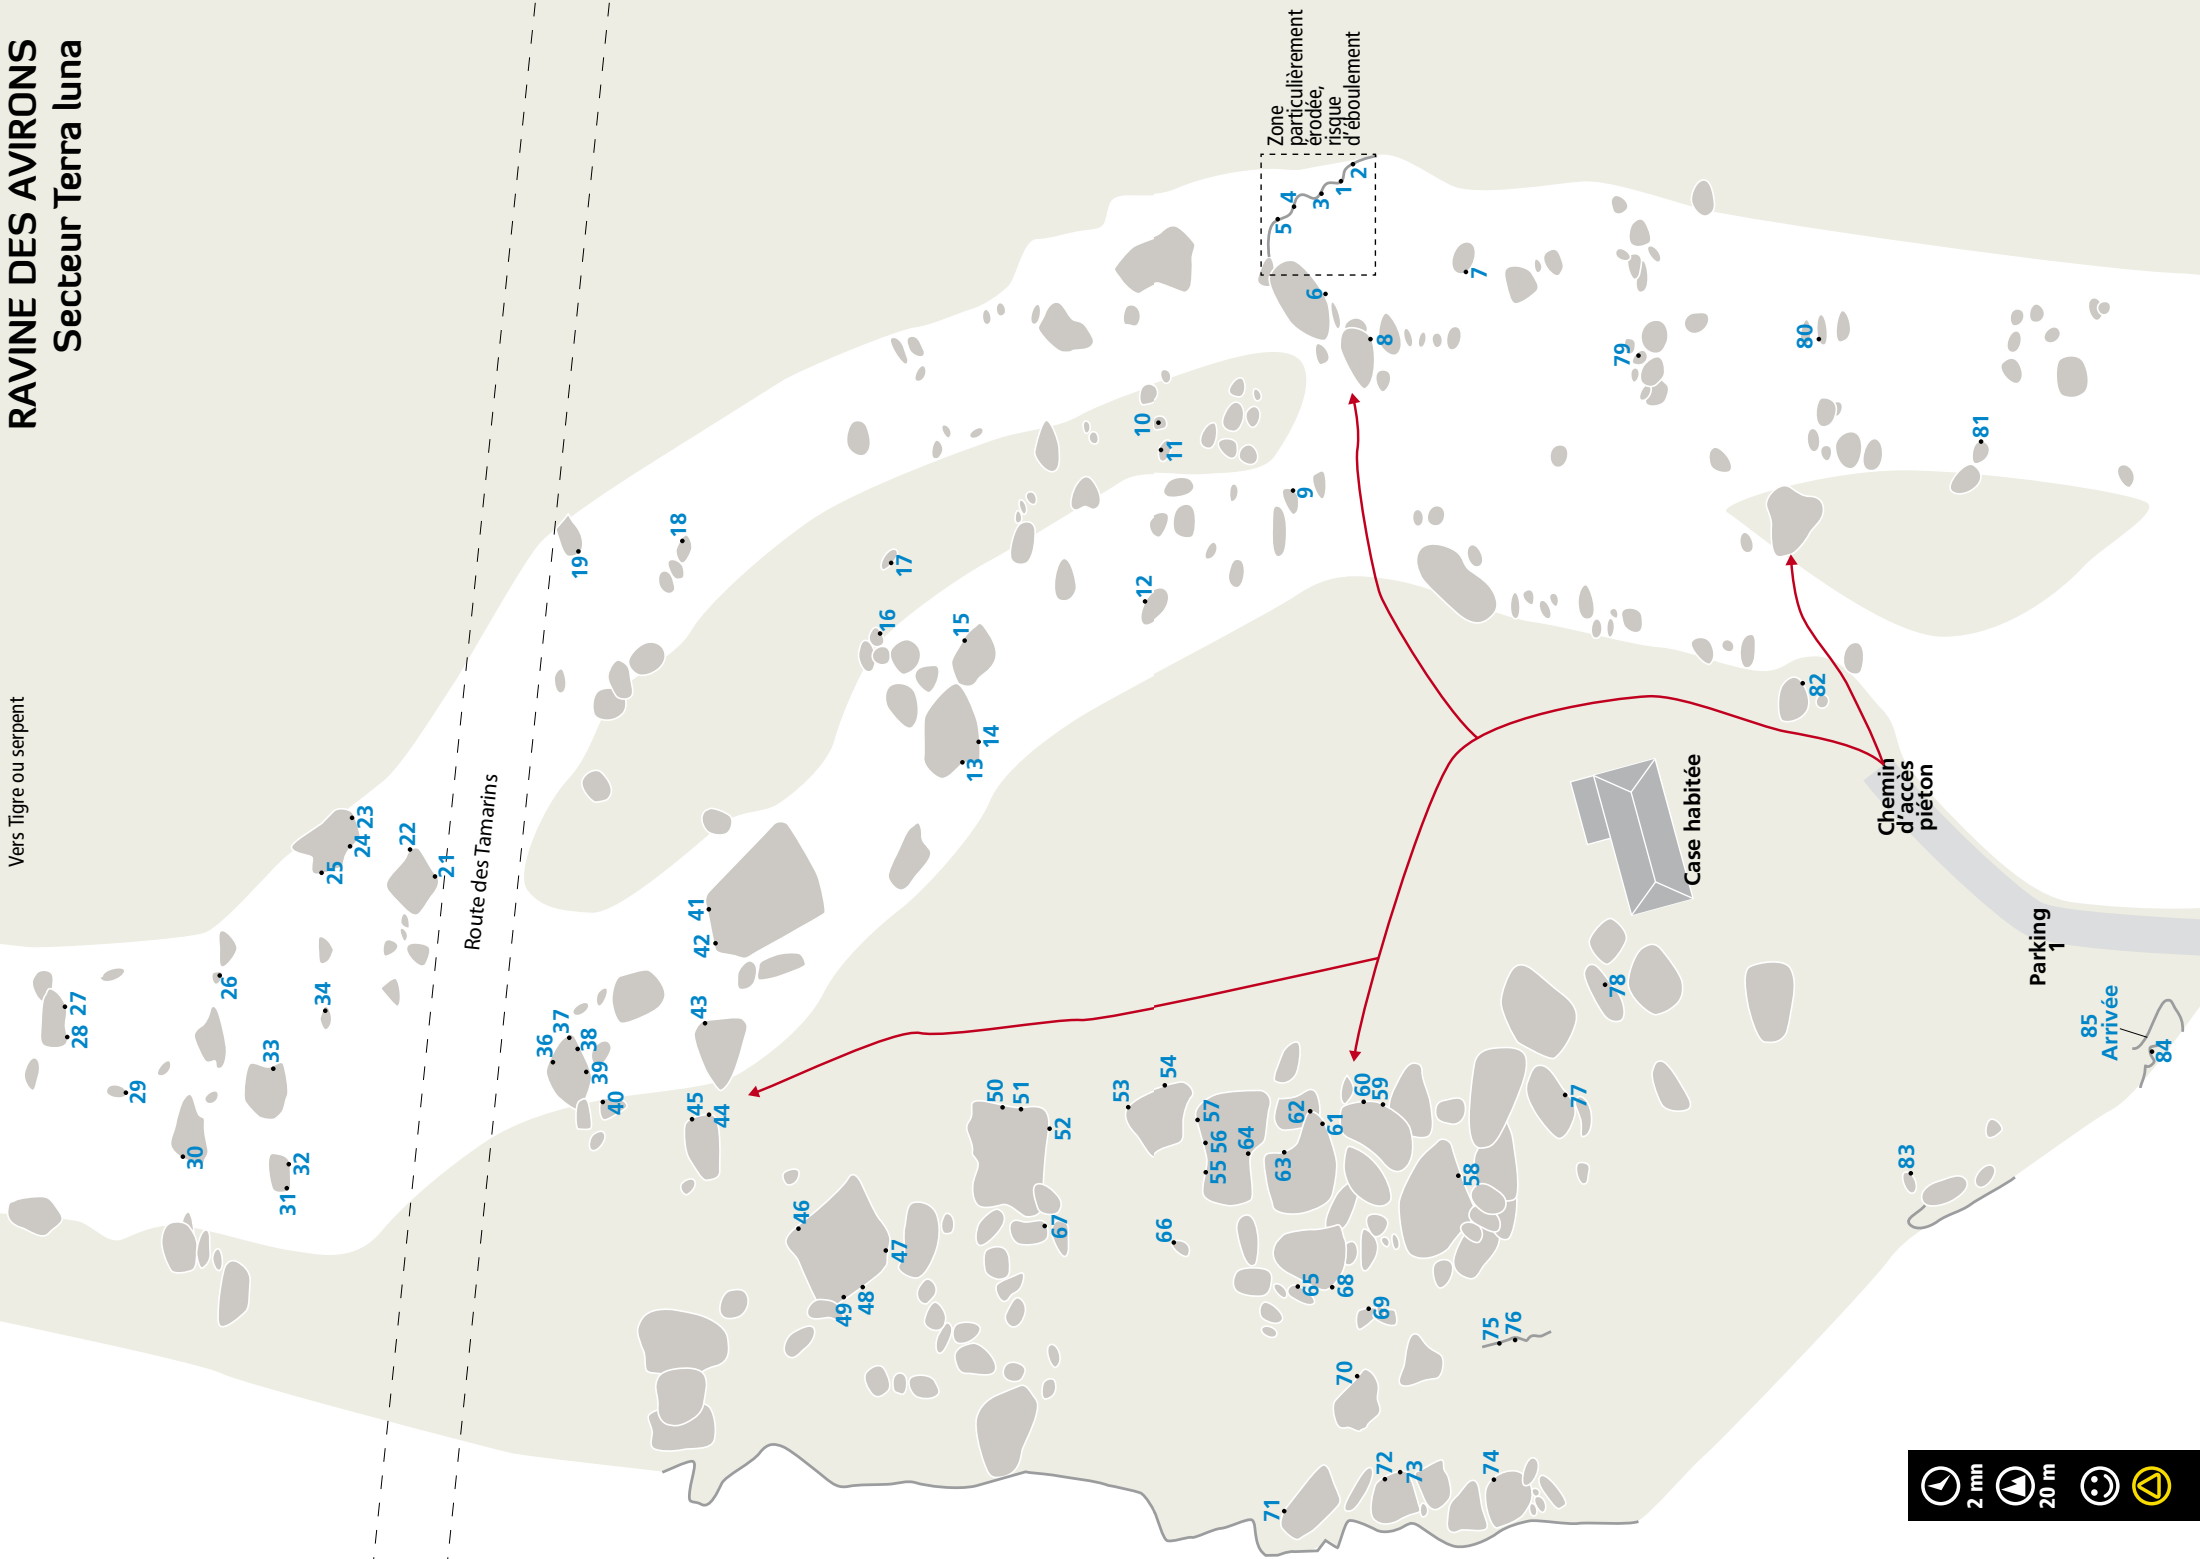

RAVINE DES AVIRONS

Secteur Terra luna

Vers Tigre ou serpent

Route des Tamarins

2 mn
20 m

RAVINE DES AVIRONS

Secteur Terra luna

Vers Tigre ou serpent

Route des Tamarins

2 mn
20 m

RAVINE DES AVIRONS

Secteur Terra luna

Vers Tigre ou serpent

Route des Tamarins

Zone particulièrement érodée, risque d'éboulement

Case habitée

Chemin d'accès piéton

Parking 1

85 Arrivée