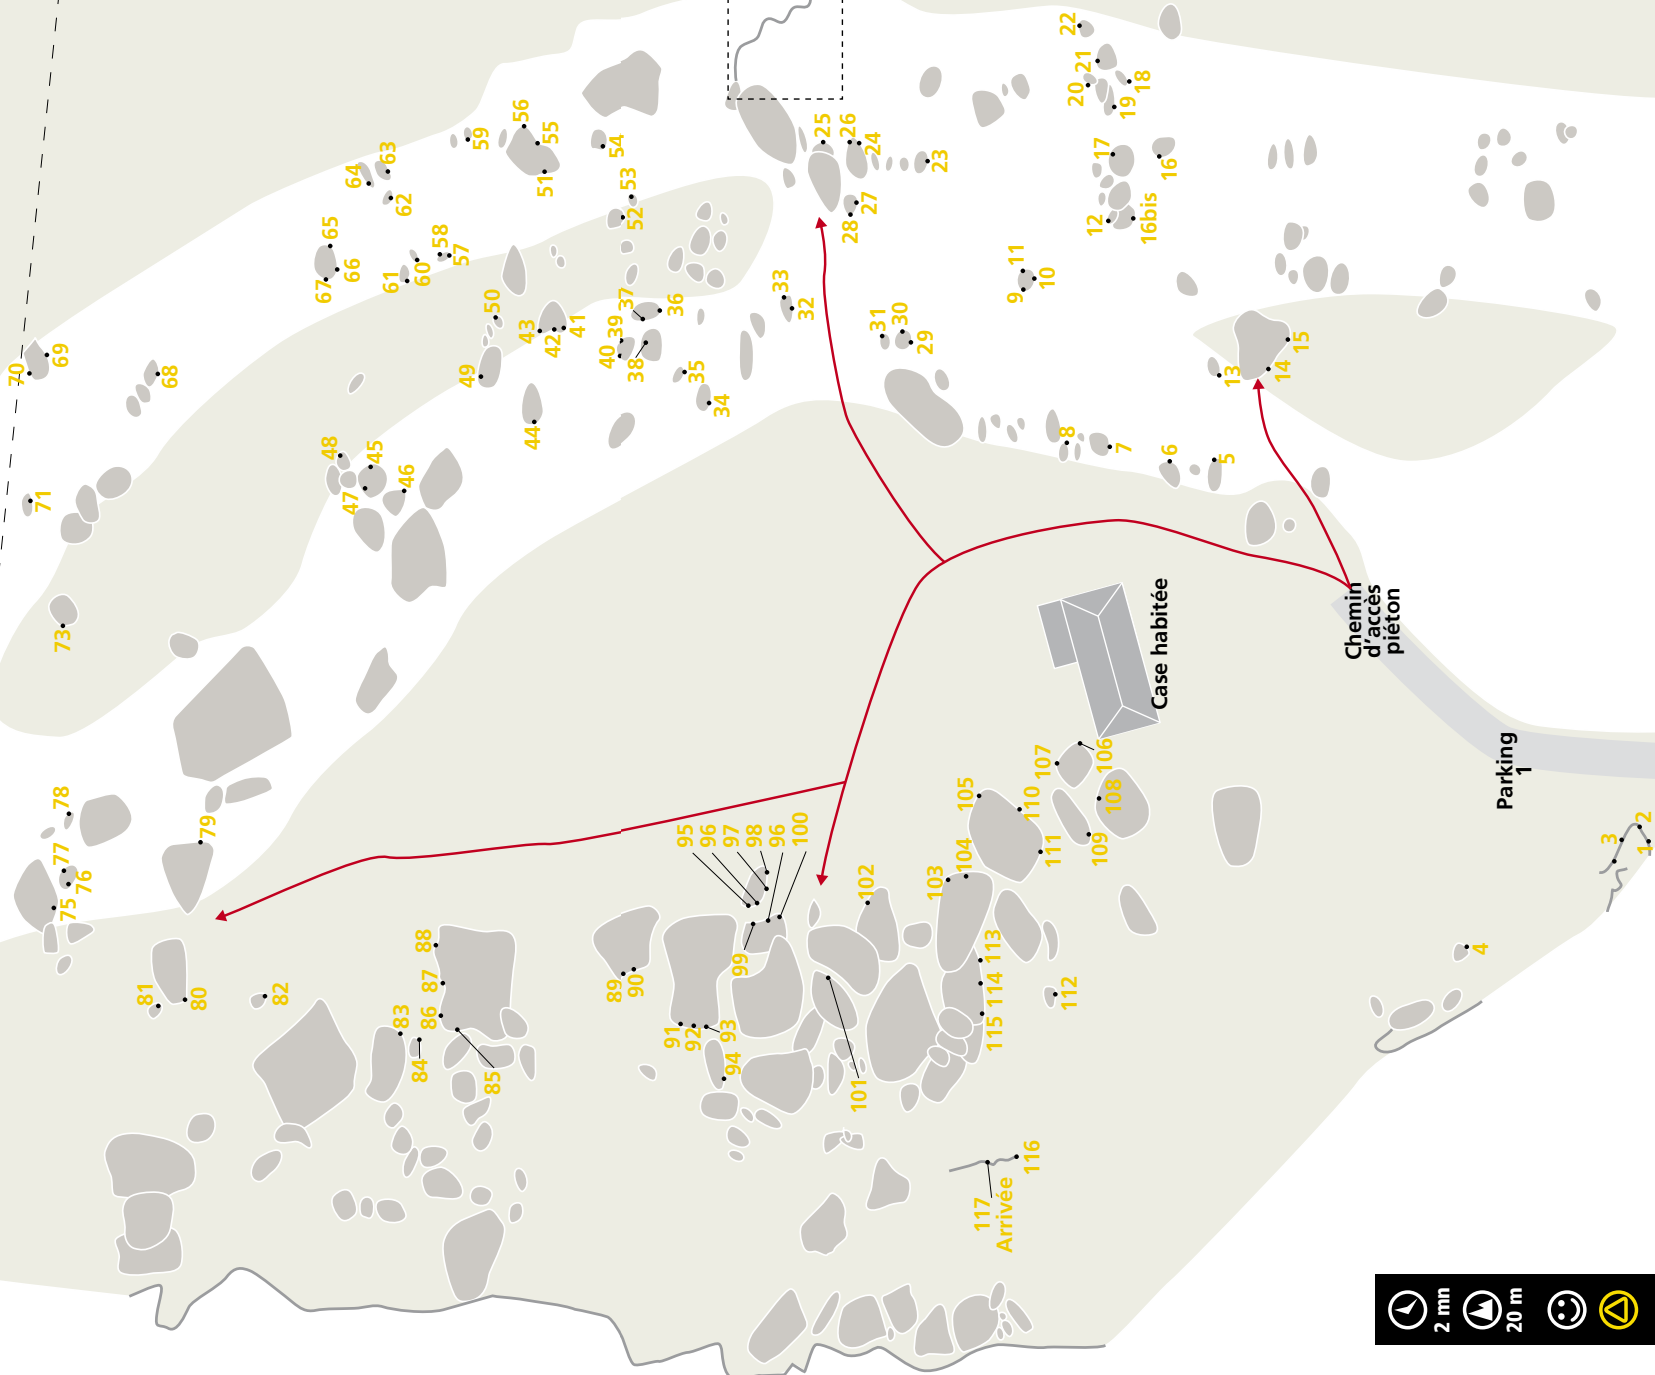

RAVINE DES AVIRONS

Secteur Terra luna

Vers Tigre ou serpent

Route des Tamarins

2 mn
20 m

RAVINE DES AVIRONS

Secteur Terra luna

Vers Tigre ou serpent

Route des Tamarins

2 mn
20 m

RAVINE DES AVIRONS

Secteur Terra luna

Vers Tigre ou serpent

Route des Tamarins

Zone particulièrement érodée, risque d'éboulement

Case habitée

Chemin d'accès piéton

Parking 1

85 Arrivée