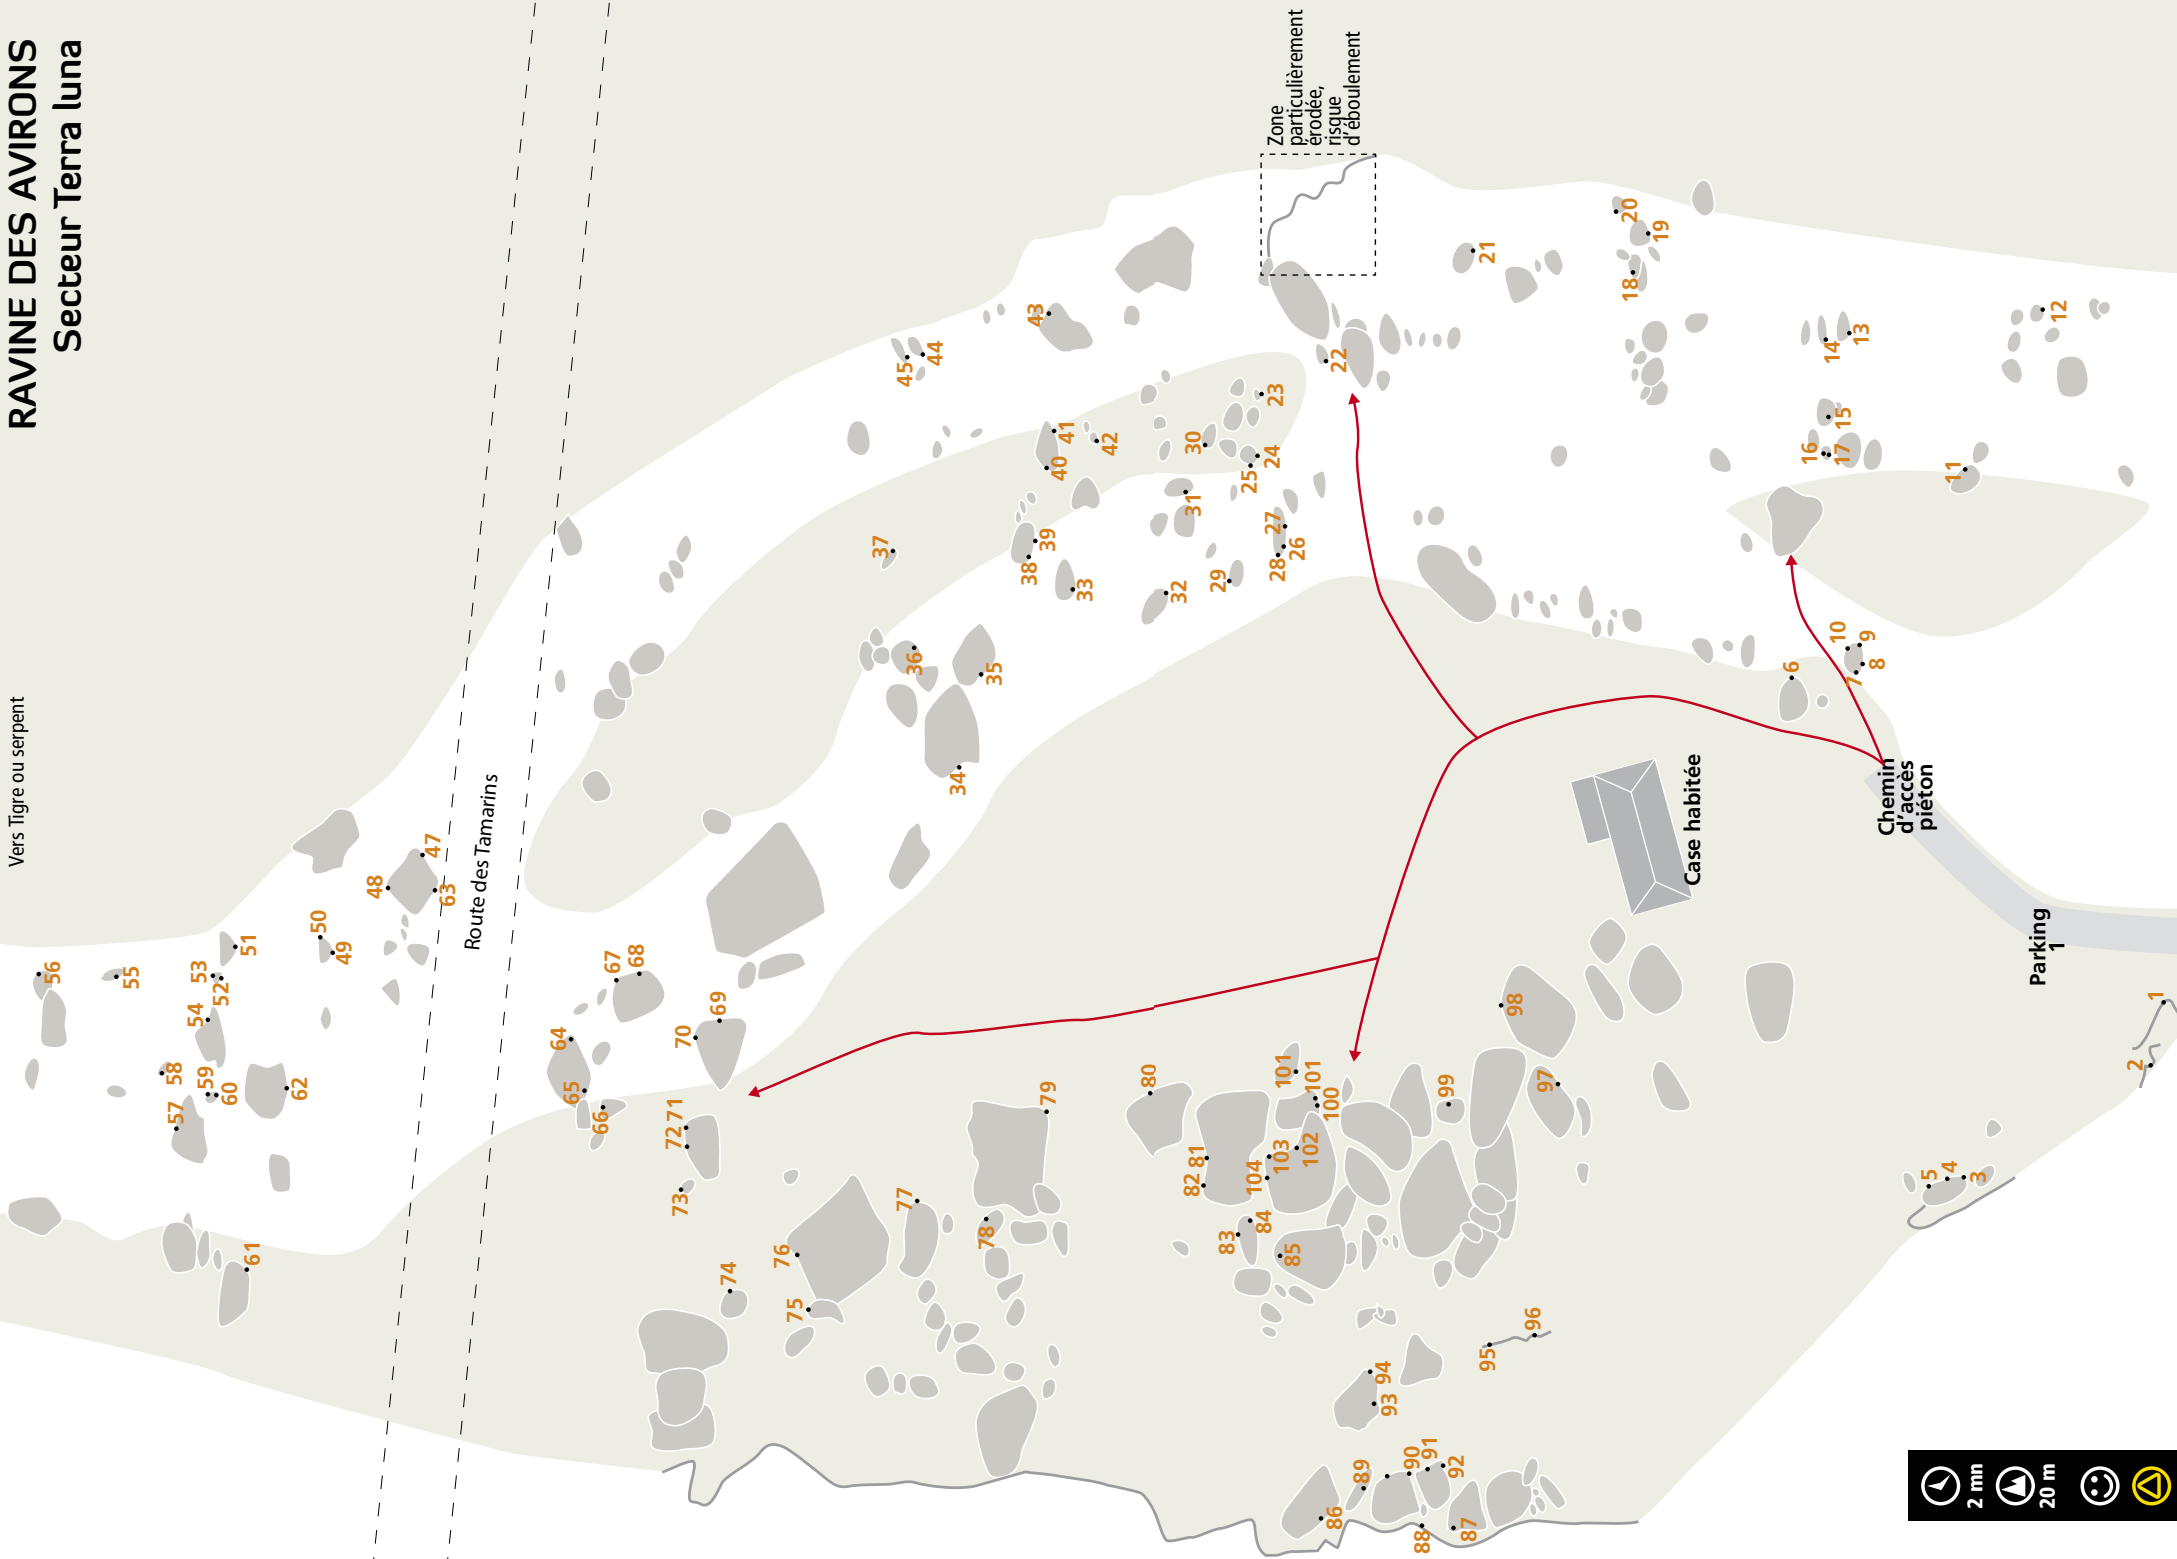

RAVINE DES AVIRONS

Secteur Terra luna

Vers Tigre ou serpent

Route des Tamarins

2 mn
20 m

RAVINE DES AVIRONS

Secteur Terra luna

Vers Tigre ou serpent

Route des Tamarins

2 mn
20 m

RAVINE DES AVIRONS

Secteur Terra luna

Vers Tigre ou serpent

Route des Tamarins

Zone particulièrement érodée, risque d'éboulement

Case habitée

Chemin d'accès piéton

Parking 1

85 Arrivée